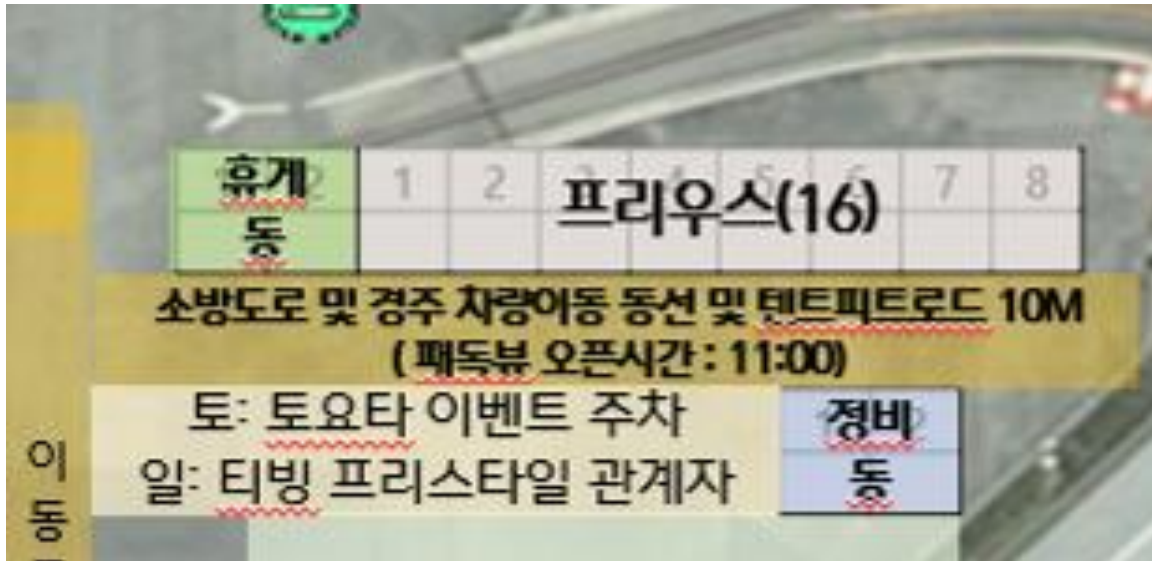

IV. 경기 운영

○ 피트 배치도(프리우스 PHEV 피트)

피트로드 10M

B-1	1	2	3	4	5	프리우스	8	9	10	
프리우스 (차량 1 대 당 텐트 1동)	휴게동		부산 과기대	부산 과기대	비양코 웍스	어퍼 스피드	레드콘	레드콘	김현일	홍인표
			부산 과기대	부산 과기대	비양코 웍스	황성훈	레드콘	레드콘	정인승	다이나믹

피트로드 10M

토: 토요타 행사 주차 일: 티빙 프리스타일 관계자 외 주차 금지	1	2	브리지 스톤 주차 공간
	정비 서비스	브리지 스톤	
	정비동		
	정비 서비스	브리지 스톤