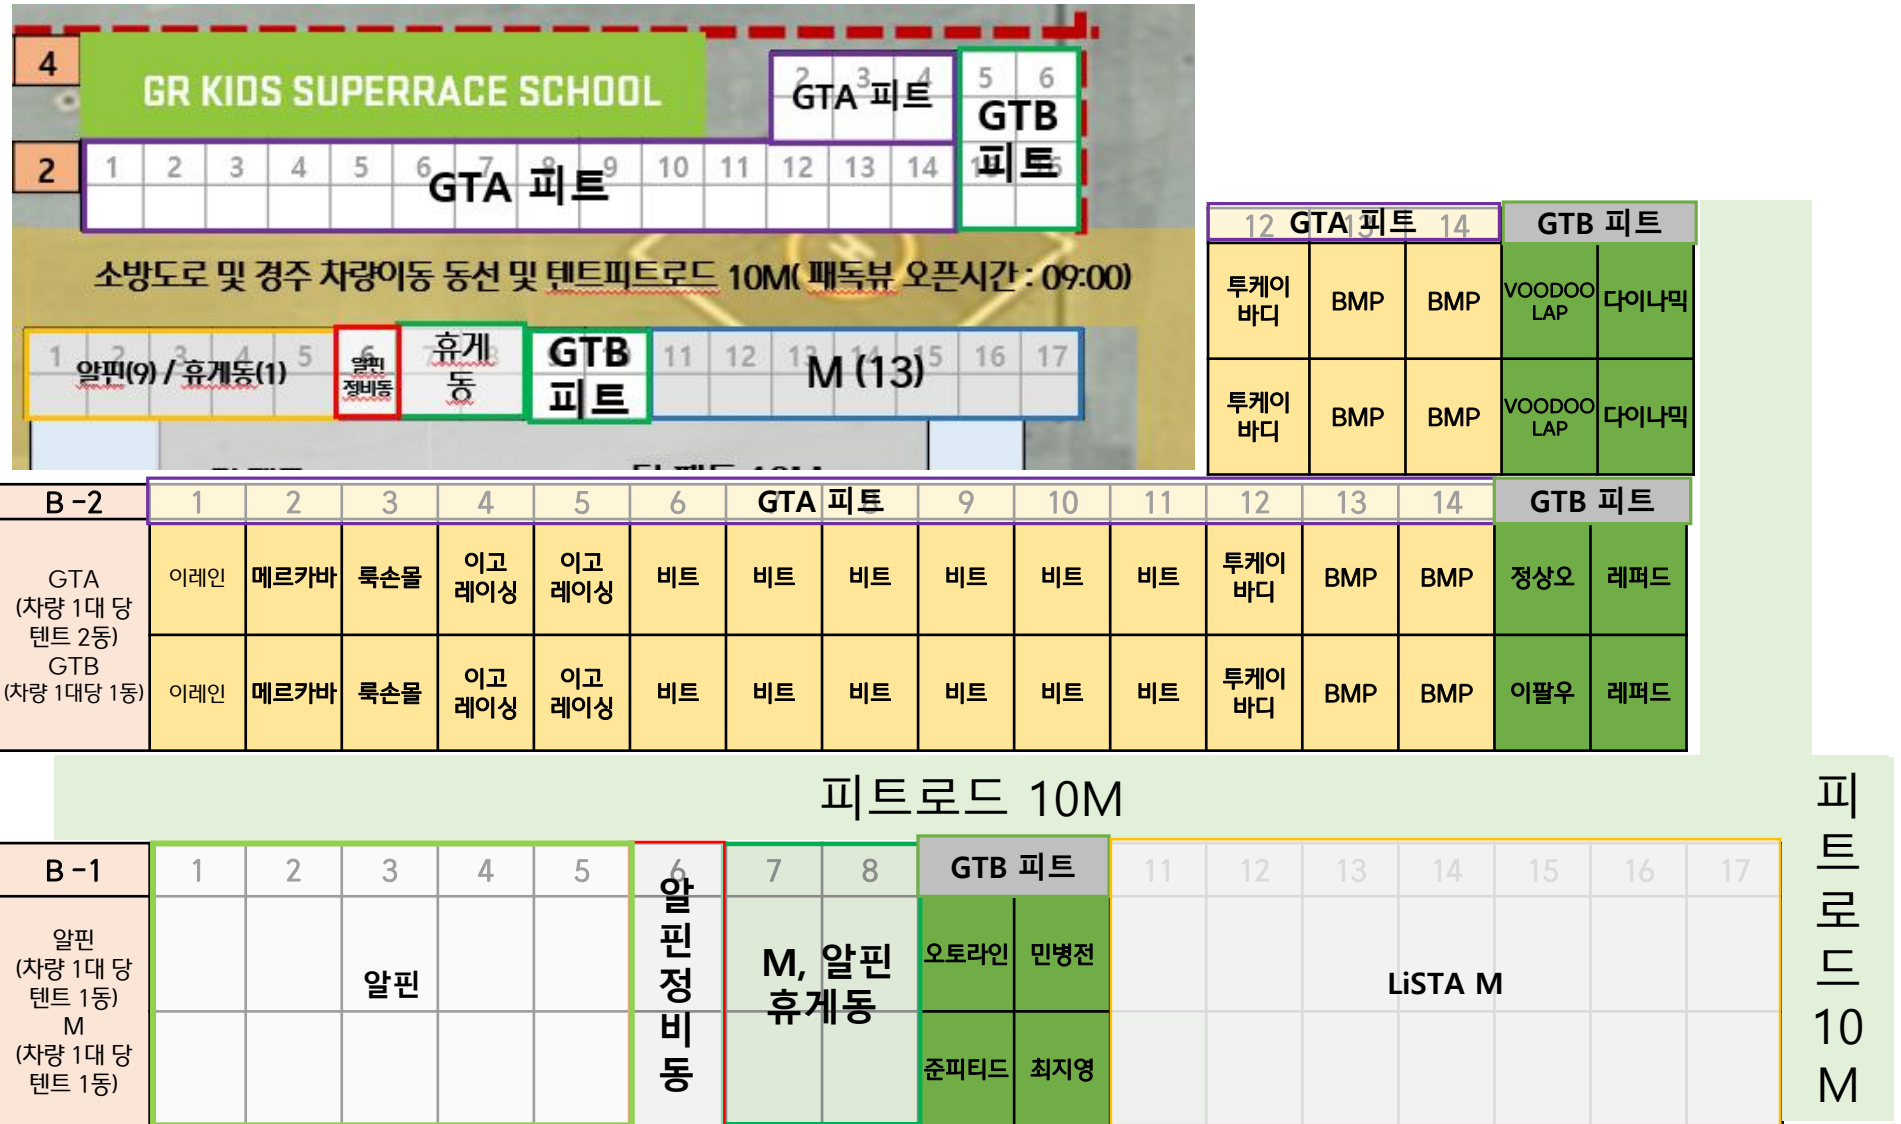

IV. 경기 운영

○ 피트 배치도(GTA/B, LISTA M, 알핀 피트 B-1, B-2)