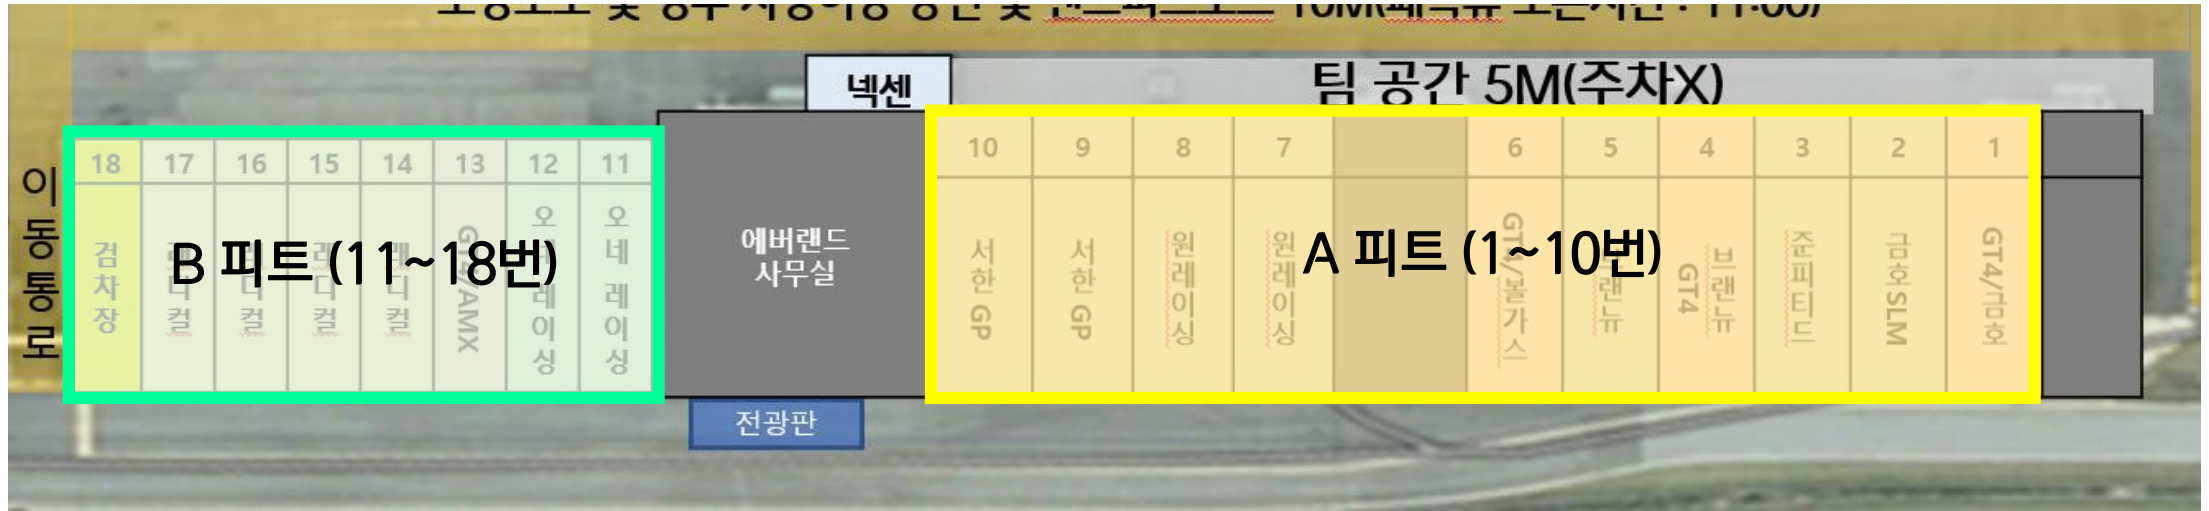

## ○ 피트배치도\_ A,B 피트 공간

이동배치	PIT	PIT	PIT	PIT	PIT	PIT	PIT	PIT	스피드웨이 사무실	PIT	PIT	PIT	PIT	중앙현관	PIT	PIT	PIT	PIT	PIT	PIT
	18	17	16	15	14	13	12	11		10	9	8	7		6	5	4	3	2	1
	검차장	래디컬	래디컬	래디컬	래디컬	G T 4 / A M X	오네레이싱	오네레이싱		서한 GP	서한 GP	원레이싱	원레이싱		G T 4 / 볼가스	브랜뉴	G T 4 / 브랜뉴	준피티드	금호 S L M	G T 4 / 금호 S L M